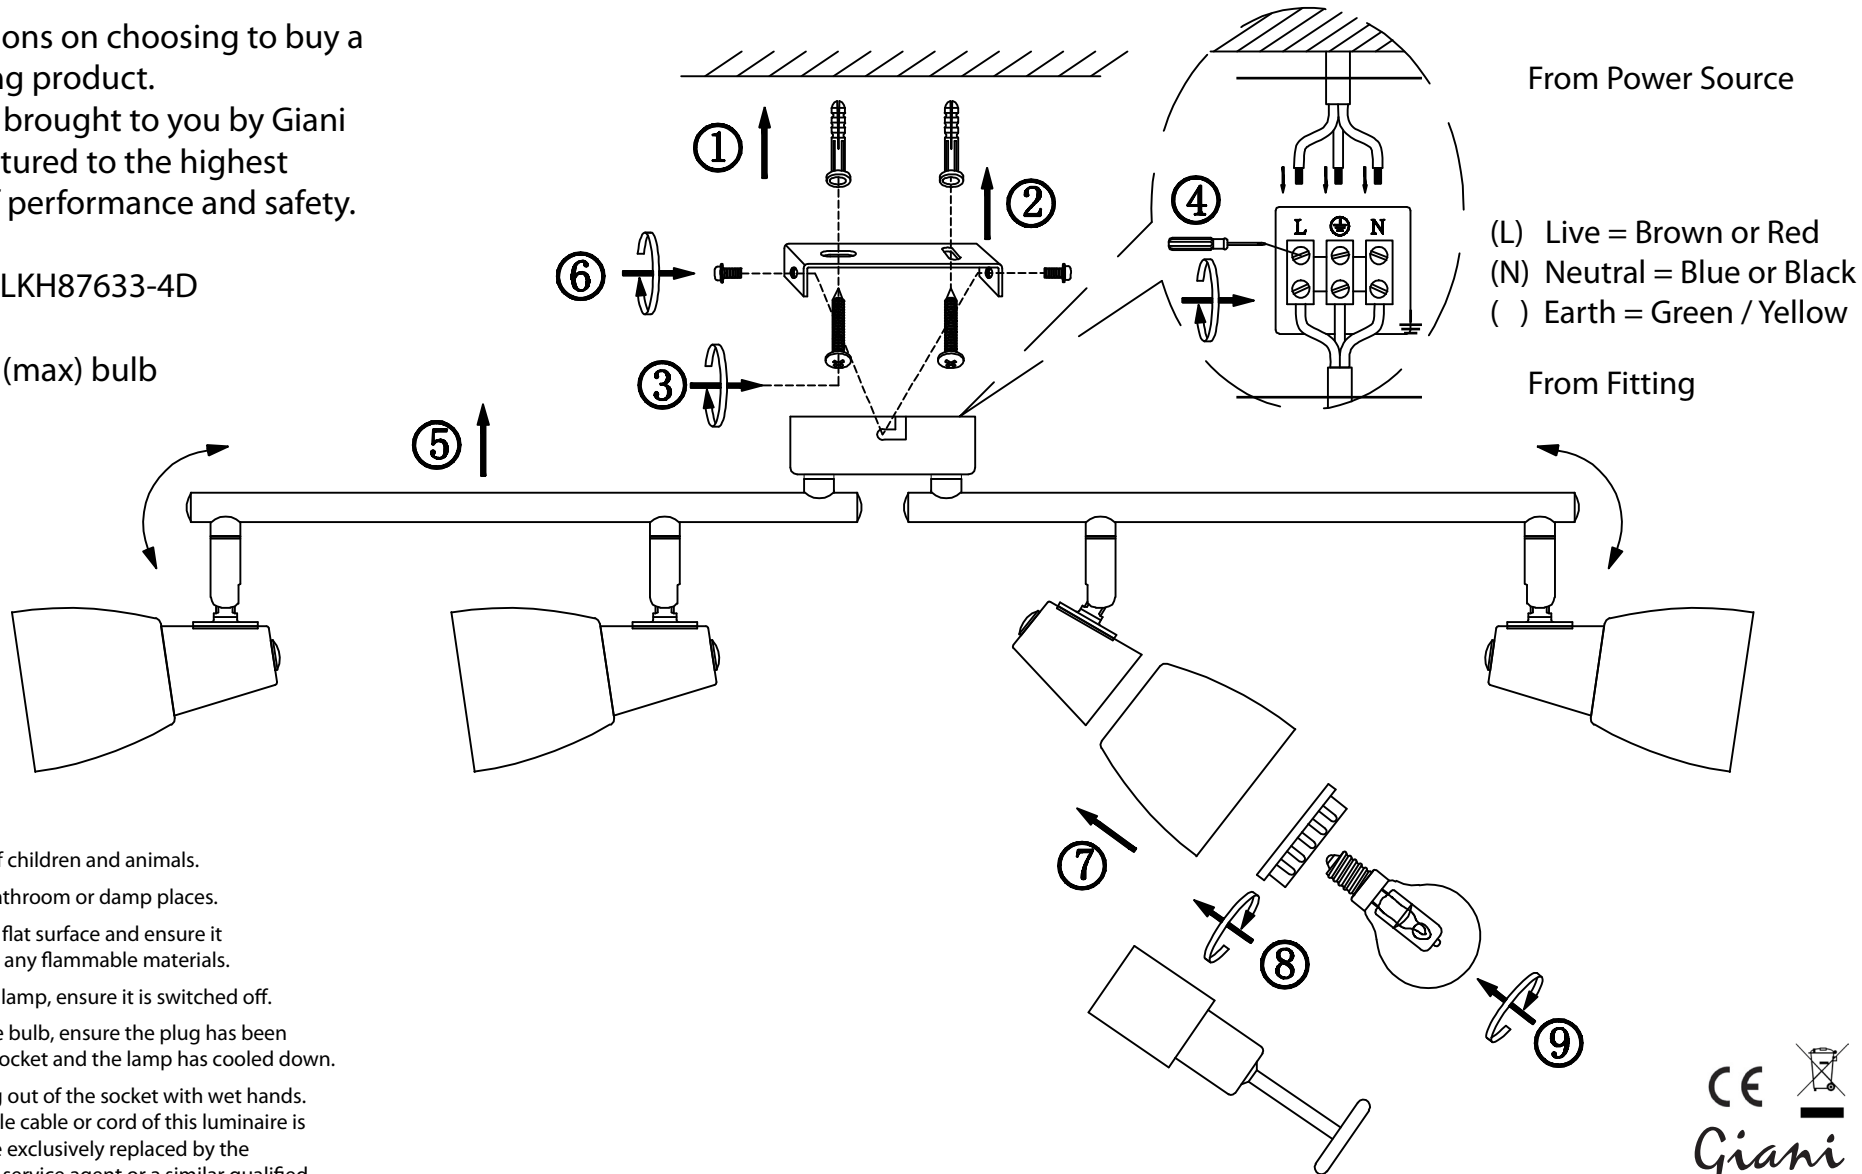

Model No: GLKH87633-4D  
230V~50Hz  
4 x E14 28W (max) bulb